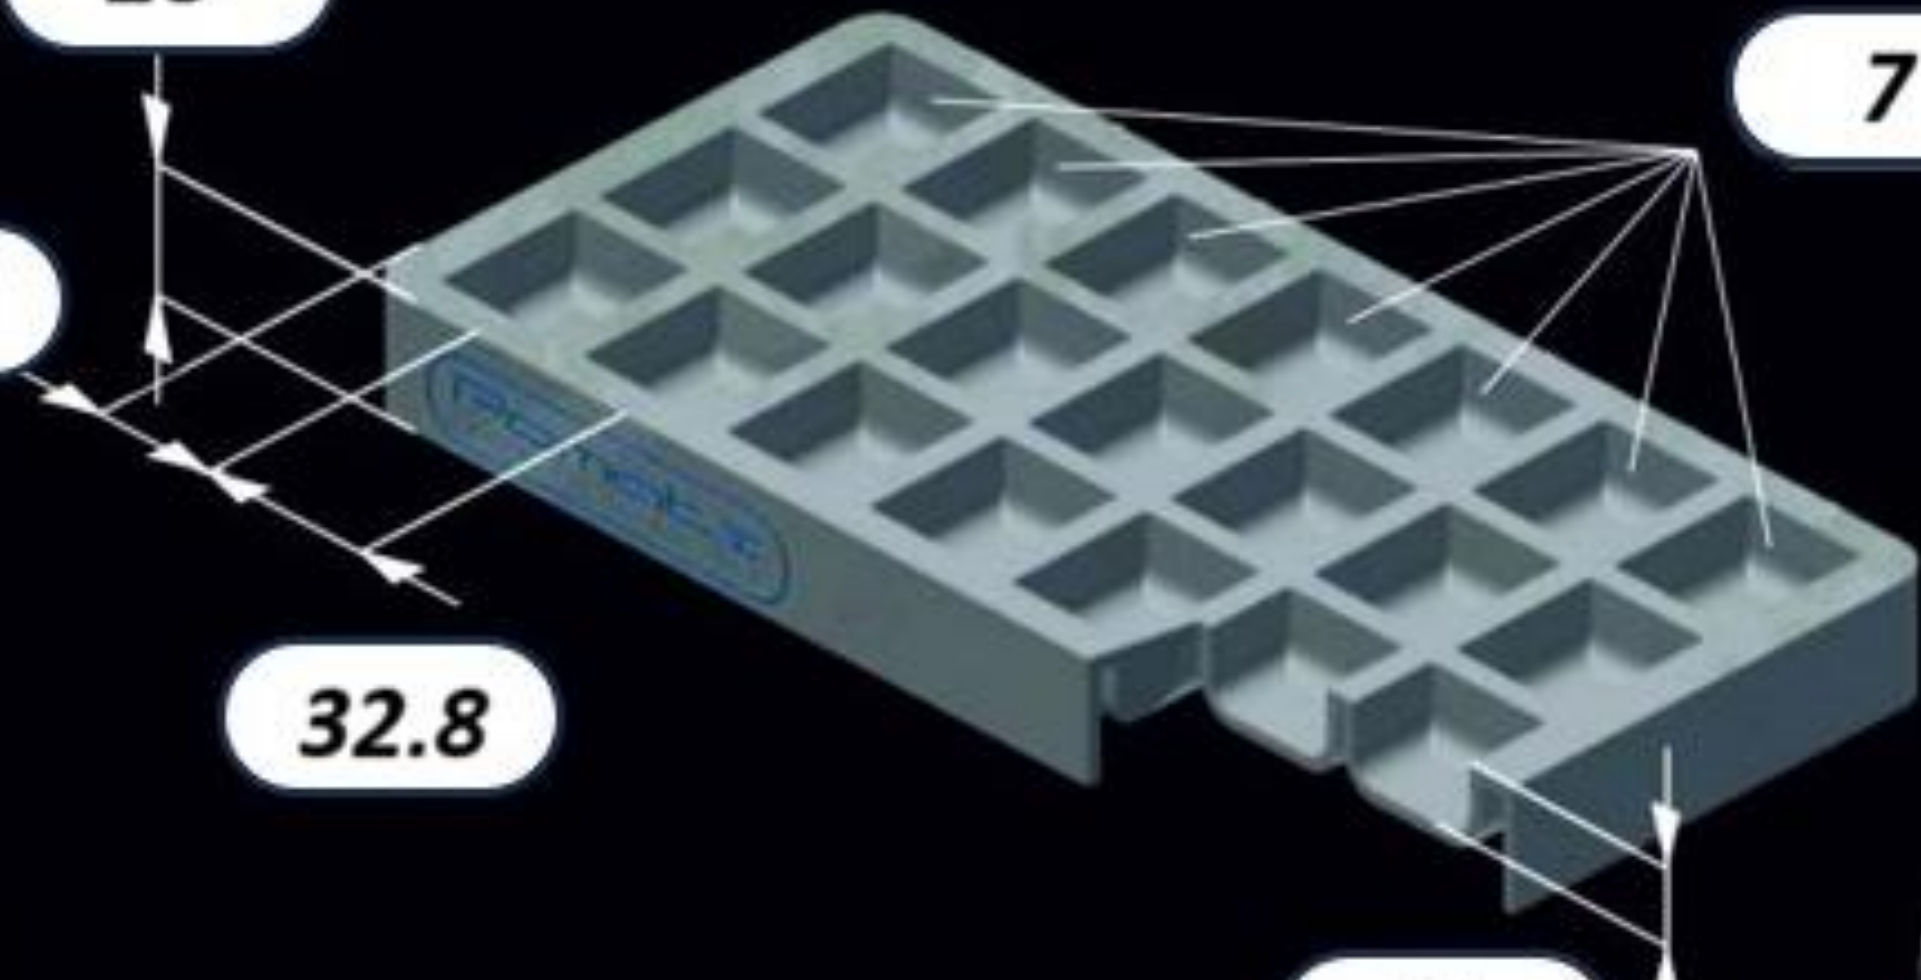

Truffles shell IRCA

28

7

28.3

32.8

15

Truffles shell IRCA

45%

15.0

DISTANZA
DOSATE

1.0

PESO
PRODOTTO

6.4

CIOCOLATO-CREMA

START

STOP CICLO